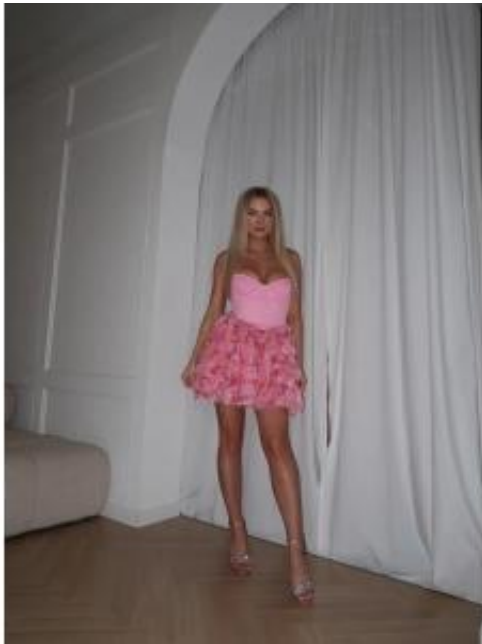

Dane aktualne na dzień: 03-04-2026 12:31

Link do produktu: <https://oddomi.pl/evanthe-pink-p-134.html>

Evanthe pink

Cena

150,00 zł

Opis produktu

Ta sukienka od oh polly to bardzo dziewczęcy i efektowny model mini w intensywnym, różowym kolorze. Usztywniana, z wyprofilowanymi miseczkami, pokryta drobnymi zdobieniami które nadają pięknego blasku.

Jest to hitowy model od Oh polly - Evanthe

pięknie podkreśla sylwetkę, wykonana z tkaniny 3D. Idealna na imprezę, urodziny czy też inne wyjątkowe wyjścia. Spódniczka jest lekko z tyłu dłuższa niż z przodu.

Dostępny rozmiar XS

Biust do 85cm, Talia do 65 cm, Biodra do 92 cm

Produkt posiada dodatkowe opcje:

Wybierz rozmiar:: XS

Wybierz datę: 10.04.2026-12.04.2026 , 17.04.2026-19.04.2026 , 24.04.2026-26.04.2026 , 01.05.2026-03.05.2026 , 08.05.2026-10.05.2026 , 15.05.2026-17.05.2026 , 22.05.2026-24.05.2026 , 29.05.2026-31.05.2026 , 05.06.2026-07.06.2026 , 12.06.2026-14.06.2026 , 19.06.2026-21.06.2026 , 26.06.2026-28.06.2026 , 03.07.2026-05.07.2026 , 10.07.2026-12.07.2026 , 17.07.2026-19.07.2026 , 24.07.2026-26.07.2026 , 31.07.2026-02.08.2026 , 07.08.2026-09.08.2026 , 14.08.2026-16.08.2026 , 21.08.2026-23.08.2026 , 28.08.2026-30.08.2026 , 04.09.2026-06.09.2026 , 11.09.2026-13.09.2026 , 18.09.2026-20.09.2026 , 25.09.2026-27.09.2026 , 02.10.2026-04.10.2026 , 09.10.2026-11.10.2026 , 16.10.2026-18.10.2026 , 23.10.2026-25.10.2026 , 30.10.2026-01.11.2026