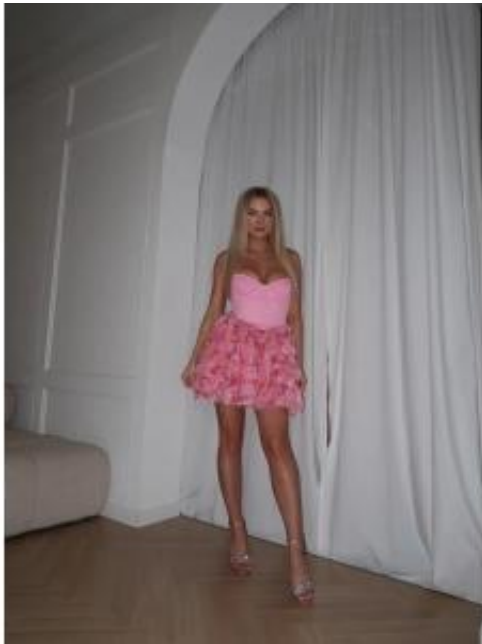

Dane aktualne na dzień: 30-05-2026 22:09

Link do produktu: <https://oddomi.pl/evanthe-pink-p-134.html>

Evanthe pink

Cena

150,00 zł

Opis produktu

Ta sukienka od oh polly to bardzo dziewczęcy i efektowny model mini w intensywnym, różowym kolorze. Uszytywniana, z wyprofilowanymi miseczkami, pokryta drobnymi zdobieniami które nadają pięknego blasku.

Jest to hitowy model od Oh polly - Evanthe

piękną podkreśla sylwetkę, wykonana z tkaniny 3D. Idealna na imprezę, urodziny czy też inne wyjątkowe wyjścia. Spódniczka jest lekko z tyłu dłuższa niż z przodu.