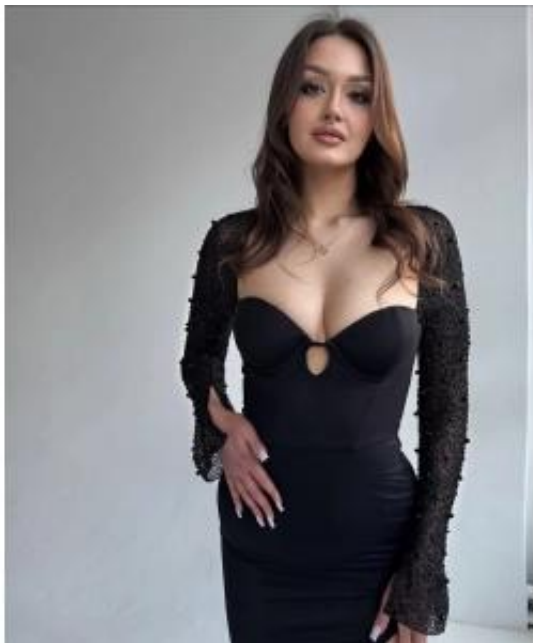

## San Marino czarna

Cena

**150,00 zł**

#### **San Marino sukienka od Oh Polly**

Przepiękny hitowy model od oh polly, w kolorze czarnym. Pięknie się prezentuje, trzyma idealnie biust oraz posiada rozcięcie na nogę.

Sukienki są z regularnymi miseczkami które pasują na biust ( A-DD)

S ( biust 88cm, talia 68cm, biodra 96cm )  
M( biust 92cm, talia 72cm, biodra 100cm)

Sukienka jest rozciągliwa !